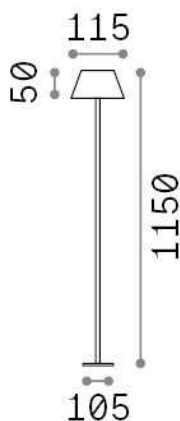

Allgemeine Information

Aussen - Stehleuchten

Ean	8021696311708
Artikel	PURE PT BIANCO
Installation	Stehleuchten
Garantie	5 years
Bruttogewicht	1.76 kg
Volumen	0.00576 m ³

Technische Information

Nettogewicht	1.58 kg
Isolationsklasse	III
Schutzindex	IP54
Einhaltung	CE
Betriebstemperatur	0° ~ +40 °C
Dimmer	1, Touch dimmer
Leistung	3.7 V DC
	Integrated switch button Touch switch
Batterie	YES
Energieversorgung	Required, remoted, not included

Quellinfo

Integrierte Quelle	Integrated LED module
Austauschbare Quelle	Replaceable (by qualified operators only)
Leistung	LED 1,5 W
Emissionen	Direct
Maximaler Verbrauch	max 1,50 W
Merkmale LED	LED SMD
CCT LED	3000 K
Dauer LED (t. 25°C)	30000 h
CRI	> 80
Lichtstrahlfluss	230 lm
Nützlicher Lichtstrom	190 lm
Photobiologisches Risiko	EXEMPT
Standby-Leistung	< 0.50 W
Leuchtmittel enthalten	1 - E14 OLIVA 4W 3000K CRI80 SATIN