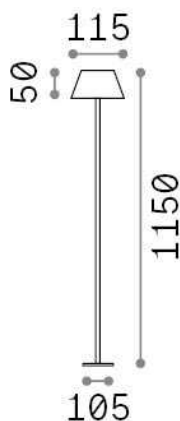

## Aussen - Stehleuchten

Ean	8021696328515
Artikel	PURE PT NERO
Installation	Stehleuchten
Garantie	5 years
Bruttogewicht	1.76 kg
Volumen	0.00576 m <sup>3</sup>

## Technische Information

Nettogewicht	1.58 kg
Isolationsklasse	III
Schutzindex	IP54
Einhaltung	CE
Betriebstemperatur	0° ~ +40 °C
Dimmer	1, Touch dimmer
Leistung	3.7 V DC
	Integrated switch button Touch switch
Batterie	YES
Energieversorgung	Required, remoted, not included

## Quellinfo

Integrierte Quelle	Integrated LED module
Austauschbare Quelle	Replaceable (by qualified operators only)
Leistung	LED 1,5 W
Emissionen	Direct
Maximaler Verbrauch	max 1,50 W
Merkmale LED	LED SMD
CCT LED	3000 K
Dauer LED (t. 25°C)	30000 h
CRI	> 80
Lichtstrahlfluss	230 lm
Nützlicher Lichtstrom	170 lm
Photobiologisches Risiko	EXEMPT
Standby-Leistung	< 0.50 W
Leuchtmittel enthalten	1 - E14 OLIVA 4W 3000K CRI80 SATIN