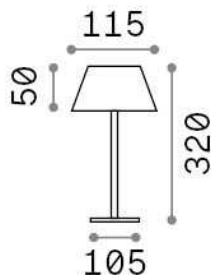

Allgemeine Information

Aussen - Tischleuchten

Ean	8021696311678
Artikel	PURE TL NERO
Installation	Tischleuchten
Garantie	5 years
Bruttogewicht	1.54 kg
Volumen	0.005156 m³

Technische Information

Nettogewicht	0.84 kg
Isolationsklasse	III
Schutzindex	IP54
Einhaltung	CE
Betriebstemperatur	0° ~ +40 °C
Dimmer	1, Touch dimmer
Leistung	3.7 V DC
	Integrated switch button Touch switch
Batterie	YES
Energieversorgung	Required, remoted, not included

Quellinfo

Integrierte Quelle	Integrated LED module
Austauschbare Quelle	Replaceable (by qualified operators only)
Leistung	LED 1,5 W
Emissionen	Direct
Maximaler Verbrauch	max 1,50 W
Merkmale LED	LED SMD
CCT LED	3000 K
Dauer LED (t. 25°C)	30000 h
CRI	> 80
Lichtstrahlfluss	230 lm
Nützlicher Lichtstrom	170 lm
Photobiologisches Risiko	EXEMPT
Standby-Leistung	< 0.50 W
Leuchtmittel enthalten	1 - E14 OLIVA 4W 3000K CRI80 SATIN