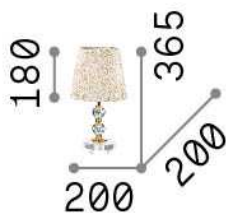

Allgemeine Information

Innen - Tischleuchten

Ean	8021696077734
Artikel	QUEEN TL1 SMALL
Installation	Tischleuchten
Garantie	5 years
Bruttogewicht	0.9 kg
Volumen	-

Technische Information

Nettogewicht	0.9 kg
Isolationsklasse	II
Schutzindex	IP20
Einhaltung	CE
Betriebstemperatur	0° ~ +40 °C
Dimmer	NO
Leistung	220-240 V AC Integrated switch button
Energieversorgung	Not required

Quellinfo

Integrierte Quelle	Light bulb (not included)
Austauschbare Quelle	No
Leistung	E27 max 1 x 60 W
Emissionen	Diffuse
Maximaler Verbrauch	-