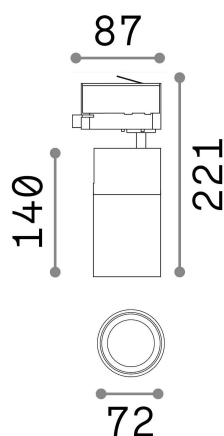

Allgemeine Information

Technisch - Strahler und Schienen

Ean	8021696222547
Artikel	QUICK 15W CRI80 4000K ON-OFF BK
Installation	Strahler und Schienen
Garantie	5 years
Bruttogewicht	0.96 kg
Volumen	0.003828 m ³

Technische Information

Nettogewicht	0.76 kg
Isolationsklasse	I
Schutzindex	IP20
Einhaltung	CE
Betriebstemperatur	0° ~ +40 °C
Dimmer	NO, On-Off
Leistung	220-240 V AC 50/60 Hz
Energieversorgung	In-built, included Replaceable (by qualified operators only), electronic, tridonic
Verstellbarkeit	vert. 0°-90° , orizz. 0°-355°
einschließlich Zubehör	Honeycomb filter, Narrow or wide beam lens, Single connection on-off, Link on-off profile