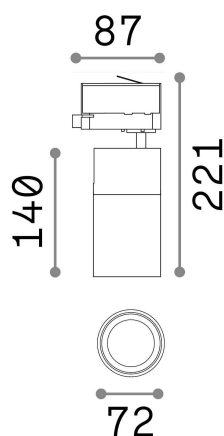

Allgemeine Information

Technisch - Strahler und Schienen

Ean	8021696222530
Artikel	QUICK 15W CRI80 4000K ON-OFF WH
Installation	Strahler und Schienen
Garantie	5 years
Bruttogewicht	0.96 kg
Volumen	0.003828 m ³

Technische Information

Nettogewicht	0.76 kg
Isolationsklasse	I
Schutzindex	IP20
Einhaltung	CE
Betriebstemperatur	0° ~ +40 °C
Dimmer	NO, On-Off
Leistung	220-240 V AC 50/60 Hz
Energieversorgung	In-built, included Replaceable (by qualified operators only), electronic, tridonic
Verstellbarkeit	vert. 0°-90° , orizz. 0°-355°
einschließlich Zubehör	Honeycomb filter, Narrow or wide beam lens, Single connection on-off, Link on-off profile