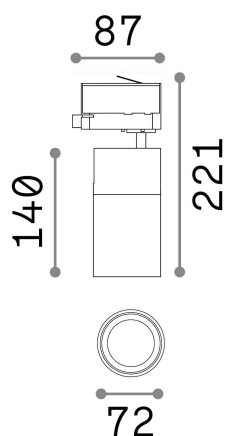

Allgemeine Information

Technisch - Strahler und Schienen

Ean	8021696247939
Artikel	QUICK 21W CRI80 3000K ON-OFF BK
Installation	Strahler und Schienen
Garantie	5 years
Bruttogewicht	0.96 kg
Volumen	0.003828 m ³

Technische Information

Nettogewicht	0.76 kg
Isolationsklasse	I
Schutzindex	IP20
Einhaltung	CE
Betriebstemperatur	0° ~ +40 °C
Dimmer	NO, On-Off
Leistung	220-240 V AC 50/60 Hz
Energieversorgung	In-built, included Replaceable (by qualified operators only), electronic, tridonic
Verstellbarkeit	vert. 0°-90° , orizz. 0°-355°
einschließlich Zubehör	Honeycomb filter, Narrow or wide beam lens, Single connection on-off, Link on-off profile