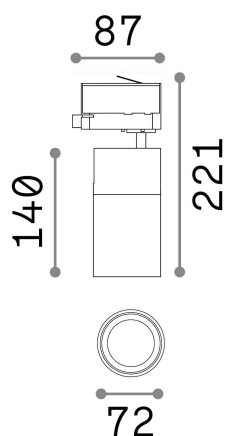

Allgemeine Information

Technisch - Strahler und Schienen

Ean	8021696247984
Artikel	QUICK 21W CRI90 4000K ON-OFF BK
Installation	Strahler und Schienen
Garantie	5 years
Bruttogewicht	0.96 kg
Volumen	0.003828 m ³

Technische Information

Nettogewicht	0.76 kg
Isolationsklasse	I
Schutzindex	IP20
Einhaltung	CE
Betriebstemperatur	0° ~ +40 °C
Dimmer	NO, On-Off
Leistung	220-240 V AC 50/60 Hz
Energieversorgung	In-built, included Replaceable (by qualified operators only), electronic, tridonic
Verstellbarkeit	vert. 0°-90° , orizz. 0°-355°
einschließlich Zubehör	Honeycomb filter, Narrow or wide beam lens, Single connection on-off, Link on-off profile