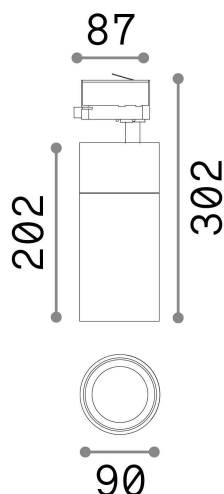

Allgemeine Information

Technisch - Strahler und Schienen

Ean	8021696222646
Artikel	QUICK 28W CRI80 4000K ON-OFF BK
Installation	Strahler und Schienen
Garantie	5 years
Bruttogewicht	1.48 kg
Volumen	0.0063 m ³

Technische Information

Nettogewicht	1.2 kg
Isolationsklasse	I
Schutzindex	IP20
Einhaltung	CE
Betriebstemperatur	0° ~ +40 °C
Dimmer	NO, On-Off
Leistung	220-240 V AC 50/60 Hz
Energieversorgung	In-built, included Replaceable (by qualified operators only), electronic, tridonic
Verstellbarkeit	vert. 0°-90° , orizz. 0°-355°
einschließlich Zubehör	Honeycomb filter, Narrow or wide beam lens, Single connection on-off, Link on-off profile

Quellinfo

Integrierte Quelle	Integrated LED module
Austauschbare Quelle	Replaceable (by qualified operators only)
Leistung	28 W
Emissionen	Direct
Maximaler Verbrauch	max 28,00 W
Merkmale LED	LED COB CITIZEN
CCT LED	4000 K
Dauer LED (t. 25°C)	50000 h
CRI	> 80
SDCM	3
Lichtstrahlwinkel	30°
Lichtstrahlfluss	3800 lm
Nützlicher Lichtstrom	3350 lm