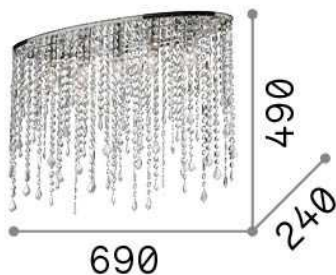

Allgemeine Information

Innen - Deckenleuchten

| | |
|----------------------|-------------------------|
| Ean | 8021696008455 |
| Artikel | RAIN PL5 |
| Installation | Deckenleuchten |
| Garantie | 5 years |
| Bruttogewicht | 4.96 kg |
| Volumen | 0.022484 m ³ |

Technische Information

| | |
|---------------------------|------------------------------|
| Nettogewicht | 3.82 kg |
| Isolationsklasse | I |
| Schutzindex | IP20 |
| Einhaltung | CE |
| Betriebstemperatur | 0° ~ +40 °C |
| Dimmer | Determined by the light bulb |
| Leistung | 220-240 V AC |
| Energieversorgung | Not required |