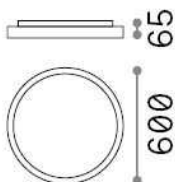

Allgemeine Information

Innen - Deckenleuchten

Ean	8021696327686
Artikel	RAY PL D60 NERO
Installation	Deckenleuchten
Garantie	5 years
Bruttogewicht	3.57 kg
Volumen	0.025054 m ³

Technische Information

Nettogewicht	3.24 kg
Isolationsklasse	II
Schutzindex	IP44
Einhaltung	CE
Betriebstemperatur	0° ~ +40 °C
Dimmer	NO, On-Off, CCT Switch on Board
Leistung	220-240 V AC 50/60 Hz
Energieversorgung	In-built, included Replaceable (by qualified operators only), electronic

Quellinfo

Integrierte Quelle	Integrated LED module
Austauschbare Quelle	Replaceable (by qualified operators only)
Leistung	44 W
Emissionen	Direct
Maximaler Verbrauch	max 43,00 W
Merkmale LED	LED SMD
CCT LED	3000-4000 K
Dauer LED (t. 25°C)	50000 h
CRI	> 90
SDCM	3
Lichtstrahlwinkel	77°
UGR Maximal	< 20
Lichtstrahlfluss	6850 lm
Nützlicher Lichtstrom	4870-5120 lm
Photobiologisches Risiko	1