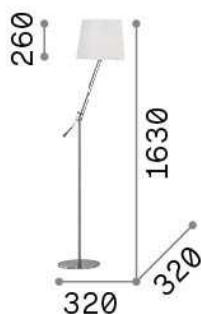

## Innen - Stehleuchten

<b>Ean</b>	8021696014609
<b>Artikel</b>	REGOL PT1
<b>Installation</b>	Stehleuchten
<b>Garantie</b>	5 years
<b>Bruttogewicht</b>	7.04 kg
<b>Volumen</b>	0.0702 m <sup>3</sup>