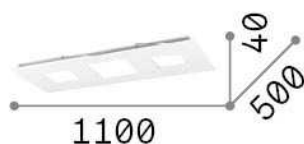

Allgemeine Information

Innen - Deckenleuchten

Ean	8021696255941
Artikel	RELAX PL D110
Installation	Deckenleuchten
Garantie	5 years
Bruttogewicht	8.85 kg
Volumen	0.074008 m ³

Technische Information

Nettogewicht	8.19 kg
Isolationsklasse	II
Schutzindex	IP20
Einhaltung	CE
Betriebstemperatur	0° ~ +40 °C
Dimmer	1, Triac
Leistung	220-240 V AC 50/60 Hz
Energieversorgung	In-built, included Replaceable (by qualified operators only), electronic

Quellinfo

Integrierte Quelle	Integrated LED module
Austauschbare Quelle	Replaceable (by qualified operators only)
Leistung	LED 78 W
Emissionen	Direct + Indirect
Maximaler Verbrauch	max 84,00 W
Merkmale LED	LED SMD
CCT LED	3000 K
Dauer LED (t. 25°C)	17500 h
CRI	> 80
SDCM	3
Lichtstrahlfluss	5250 lm
Nützlicher Lichtstrom	3550 lm
Standby-Leistung	< 0.50 W
Leuchtmittel enthalten	1 - E14 OLIVA 4W 3000K CRI80 SATIN