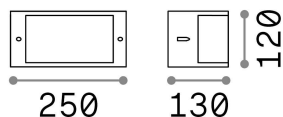

Allgemeine Information

Aussen - Wandleuchten

Ean	8021696092409
Artikel	REX-1 AP1 ANTRACITE
Installation	Wandleuchten
Garantie	5 years
Bruttogewicht	0.8 kg
Volumen	0.00648 m ³

Technische Information

Nettogewicht	0.6 kg
Isolationsklasse	I
Schutzindex	IP44
Einhaltung	CE
Betriebstemperatur	-
Dimmer	Determined by the light bulb
Leistung	220-240 V AC
Energieversorgung	Not required

Quellinfo

Integrierte Quelle	Light bulb (not included)
Austauschbare Quelle	No
Leistung	E27 max 1 x 60 W
Emissionen	Diffuse
Maximaler Verbrauch	-