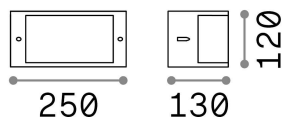

Quellinfo

Integrierte Quelle	Light bulb (not included)
Austauschbare Quelle	No
Leistung	E27 max 1 x 60 W
Emissionen	Diffuse
Maximaler Verbrauch	-