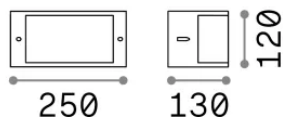

Allgemeine Information

Aussen - Wandleuchten

Ean	8021696213217
Artikel	REX-1 AP1 COFFEE
Installation	Wandleuchten
Garantie	5 years
Bruttogewicht	0.8 kg
Volumen	0.00567 m ³

Technische Information

Nettogewicht	0.6 kg
Isolationsklasse	I
Schutzindex	IP44
Einhaltung	CE
Betriebstemperatur	-
Dimmer	Non-dimmable
Leistung	220-240 V AC
Energieversorgung	Not required