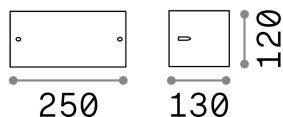

Allgemeine Information

Aussen - Wandleuchten

Ean	8021696092423
Artikel	REX-2 AP1 ANTRACITE
Installation	Wandleuchten
Garantie	5 years
Bruttogewicht	0.8 kg
Volumen	0.00648 m ³

Technische Information

Nettogewicht	0.6 kg
Isolationsklasse	I
Schutzindex	IP44
Einhaltung	CE
Betriebstemperatur	-
Dimmer	Determined by the light bulb
Leistung	220-240 V AC
Energieversorgung	Not required

Quellinfo

Integrierte Quelle	Light bulb (not included)
Austauschbare Quelle	No
Leistung	E27 max 1 x 60 W
Emissionen	Direct + Indirect
Maximaler Verbrauch	-