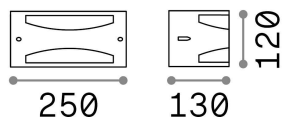

## Technische Information

<b>Nettogewicht</b>	0.6 kg
<b>Isolationsklasse</b>	I
<b>Schutzindex</b>	IP44
<b>Einhaltung</b>	CE
<b>Betriebstemperatur</b>	-
<b>Dimmer</b>	Determined by the light bulb
<b>Leistung</b>	220-240 V AC
<b>Energieversorgung</b>	Not required