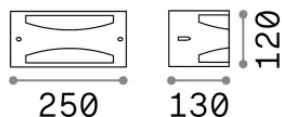

Quellinfo

Integrierte Quelle	Light bulb (not included)
Austauschbare Quelle	No
Leistung	E27 max 1 x 60 W
Emissionen	Diffuse
Maximaler Verbrauch	-
Glühbirne empfehlen	151991 E27 GOCCIA 09W 4000K CRI80 BIANCO