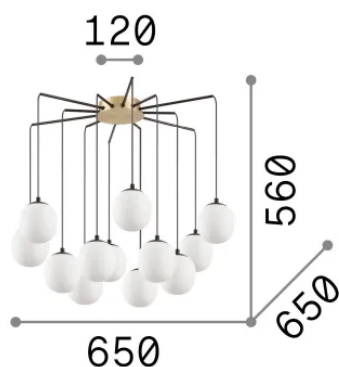

Allgemeine Information

Innen - Aufhängung

Ean	8021696236957
Artikel	RHAPSODY SP12
Installation	Aufhängung
Garantie	5 years
Bruttogewicht	5.6 kg
Volumen	0.060416 m³

Technische Information

Nettogewicht	2.09 kg
Isolationsklasse	I
Schutzindex	IP20
Einhaltung	CE
Betriebstemperatur	0° ~ +40 °C
Dimmer	Non-dimmable
Leistung	220-240 V AC
Energieversorgung	Not required

Quellinfo

Integrierte Quelle	Light bulb (included)
Austauschbare Quelle	Replaceable
Leistung	G9 max 12 x 15 W
Emissionen	Diffuse
Maximaler Verbrauch	-
Leuchtmittel enthalten	209043 G9 3.0W 3000K CRI80
Glühbirne empfehlen	305486 G9 4.0W 3000K CRI80