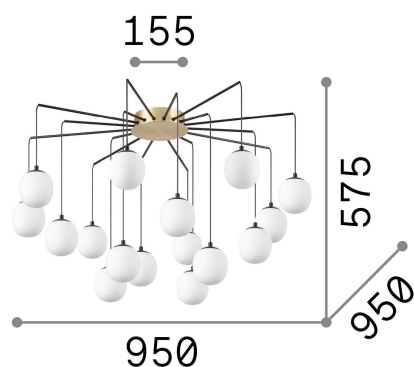

## Innen - Aufhängung

<b>Ean</b>	8021696236964
<b>Artikel</b>	RHAPSODY SP16
<b>Installation</b>	Aufhängung
<b>Garantie</b>	5 years
<b>Bruttogewicht</b>	8.7 kg
<b>Volumen</b>	0.204 m <sup>3</sup>

## Technische Information

<b>Nettogewicht</b>	5.02 kg
<b>Isolationsklasse</b>	I
<b>Schutzindex</b>	IP20
<b>Einhaltung</b>	CE
<b>Betriebstemperatur</b>	0° ~ +40 °C
<b>Dimmer</b>	Determined by the light bulb
<b>Leistung</b>	220-240 V AC
<b>Energieversorgung</b>	Not required

## Quellinfo

<b>Integrierte Quelle</b>	Light bulb (included)
<b>Austauschbare Quelle</b>	Replaceable
<b>Leistung</b>	G9 max 16 x 15 W
<b>Emissionen</b>	Diffuse
<b>Maximaler Verbrauch</b>	-
<b>Leuchtmittel enthalten</b>	1 - E14 OLIVA 4W 3000K CRI80 SATIN