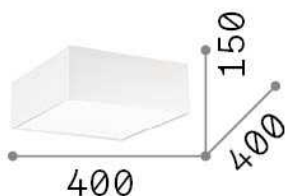

Quellinfo

Integrierte Quelle	Light bulb (not included)
Austauschbare Quelle	No
Leistung	E27 max 4 x 42 W
Emissionen	Diffuse
Maximaler Verbrauch	-