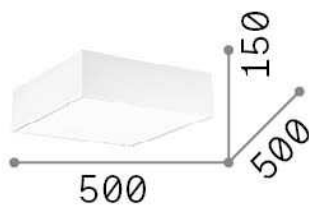

Allgemeine Information

Innen - Deckenleuchten

Ean	8021696152899
Artikel	RITZ PL4 D50
Installation	Deckenleuchten
Garantie	5 years
Bruttogewicht	2.84 kg
Volumen	0.069984 m ³

Technische Information

Nettogewicht	1.48 kg
Isolationsklasse	I
Schutzindex	IP20
Einhaltung	CE
Betriebstemperatur	0° ~ +40 °C
Dimmer	Determined by the light bulb
Leistung	220-240 V AC
Energieversorgung	Not required