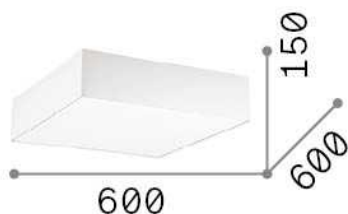

Quellinfo

Integrierte Quelle	Light bulb (not included)
Austauschbare Quelle	No
Leistung	E27 max 4 x 42 W
Emissionen	Diffuse
Maximaler Verbrauch	-