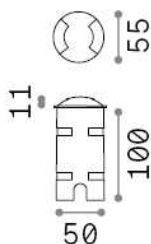

Allgemeine Information

Aussen - Einbauleuchte

Ean	8021696222837
Artikel	ROCKET MINI PT TWO SIDES
Installation	Einbauleuchte
Garantie	5 years
Bruttogewicht	0.4 kg
Volumen	0.000819 m ³

Technische Information

Nettogewicht	0.31 kg
Isolationsklasse	III
Schutzindex	IP68
Einhaltung	CE
Betriebstemperatur	-15° ~ +45 °C
Dimmer	NO, On-Off
Leistung	24 V DC
Energieversorgung	Required, remoted, not included electronic
Lastwiderstand einschließlich Zubehör	IK07 Remote on-off driver

Quellinfo

Integrierte Quelle	Integrated LED module
Austauschbare Quelle	Replaceable (by qualified operators only)
Leistung	2 W
Emissionen	Direct
Maximaler Verbrauch	max 2,00 W
Merkmale LED	LED SMD OSRAM
CCT LED	4000 K
Dauer LED (t. 25°C)	50000 h
CRI	> 80
SDCM	3
Lichtstrahlwinkel	-
Lichtstrahlfluss	210 lm
Nützlicher Lichtstrom	15 lm
Photobiologisches Risiko	1