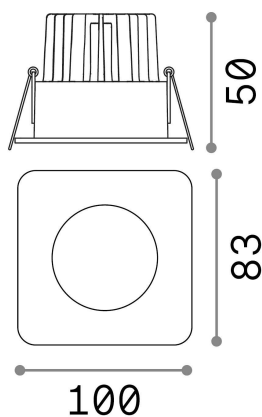

Allgemeine Information

Technisch - Einbauleuchte

Ean	8021696252049
Artikel	ROOM-65 FI SQUARE WH
Installation	Einbauleuchte
Garantie	5 years
Bruttogewicht	0.38 kg
Volumen	0.001075 m ³

Technische Information

Nettogewicht	0.24 kg
Isolationsklasse	II
Schutzindex	IP20
Einhaltung	CE
Betriebstemperatur	0° ~ +40 °C
Dimmer	NO, On-Off
Leistung	220-240 V AC 50/60 Hz
Energieversorgung	Separate, included Replaceable (by qualified operators only), electronic
Vertiefte Spezifikationen	Ø 68 - h. ≥ 100 , 9-20
Frontschutzindex	IP65 [DO NOT COVER]

Quellinfo

Integrierte Quelle	Integrated LED module
Austauschbare Quelle	Replaceable (by qualified operators only)
Leistung	8 W
Emissionen	Direct
Maximaler Verbrauch	max 8,00 W
Merkmale LED	LED COB
CCT LED	3000 K
Dauer LED (t. 25°C)	50000 h
CRI	> 80
SDCM	3
Lichtstrahlwinkel	38°
UGR Maximal	< 22
Lichtstrahlfluss	800 lm
Nützlicher Lichtstrom	630 lm