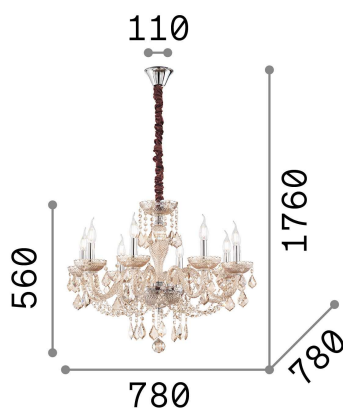

Allgemeine Information

Innen - Aufhängung

Ean	8021696166889
Artikel	ROSE SP8
Installation	Aufhängung
Garantie	5 years
Bruttogewicht	10.21 kg
Volumen	0.132057 m ³

Technische Information

Nettogewicht	7.63 kg
Isolationsklasse	I
Schutzindex	IP20
Einhaltung	CE
Betriebstemperatur	0° ~ +40 °C
Dimmer	Determined by the light bulb
Leistung	220-240 V AC
Energieversorgung	Not required

Quellinfo

Integrierte Quelle	Light bulb (not included)
Austauschbare Quelle	No
Leistung	E14 max 8 x 40 W
Emissionen	Diffuse
Maximaler Verbrauch	-