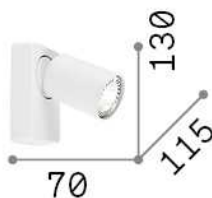

## Innen - Wandleuchten

<b>Ean</b>	8021696229027
<b>Artikel</b>	RUDY AP1 ROUND BIANCO
<b>Installation</b>	Wandleuchten
<b>Garantie</b>	5 years
<b>Bruttogewicht</b>	0.35 kg
<b>Volumen</b>	0.001688 m <sup>3</sup>

## Technische Information

<b>Nettogewicht</b>	0.27 kg
<b>Isolationsklasse</b>	II
<b>Schutzindex</b>	IP20
<b>Einhaltung</b>	CE
<b>Betriebstemperatur</b>	0° ~ +40 °C
<b>Dimmer</b>	Determined by the light bulb
<b>Leistung</b>	220-240 V AC
<b>Energieversorgung</b>	Not required
<b>Verstellbarkeit</b>	vert. 0°-90° , orizz. 0°-355°

## Quellinfo

<b>Integrierte Quelle</b>	Light bulb (included)
<b>Austauschbare Quelle</b>	Replaceable
<b>Leistung</b>	GU10 max 1 x 35 W
<b>Emissionen</b>	Direct
<b>Maximaler Verbrauch</b>	-
<b>Leuchtmittel enthalten</b>	1 - E14 OLIVA 4W 3000K CRI80 SATIN