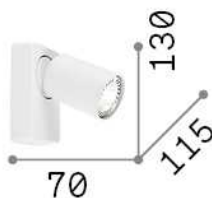

## Innen - Wandleuchten

<b>Ean</b>	8021696229010
<b>Artikel</b>	RUDY AP1 ROUND NERO
<b>Installation</b>	Wandleuchten
<b>Garantie</b>	5 years
<b>Bruttogewicht</b>	0.35 kg
<b>Volumen</b>	0.001688 m <sup>3</sup>

## Technische Information

<b>Nettogewicht</b>	0.27 kg
<b>Isolationsklasse</b>	II
<b>Schutzindex</b>	IP20
<b>Einhaltung</b>	CE
<b>Betriebstemperatur</b>	0° ~ +40 °C
<b>Dimmer</b>	Determined by the light bulb
<b>Leistung</b>	220-240 V AC
<b>Energieversorgung</b>	Not required
<b>Verstellbarkeit</b>	vert. 0°-90° , orizz. 0°-355°

## Quellinfo

<b>Integrierte Quelle</b>	Light bulb (included)
<b>Austauschbare Quelle</b>	Replaceable
<b>Leistung</b>	GU10 max 1 x 35 W
<b>Emissionen</b>	Direct
<b>Maximaler Verbrauch</b>	-
<b>Leuchtmittel enthalten</b>	1 - E14 OLIVA 4W 3000K CRI80 SATIN