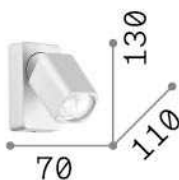

Allgemeine Information

Innen - Deckenleuchten

Ean	8021696294766
Artikel	RUDY AP1 SQUARE BIANCO
Installation	Deckenleuchten
Garantie	5 years
Bruttogewicht	0.27 kg
Volumen	0.001688 m ³

Technische Information

Nettogewicht	0.27 kg
Isolationsklasse	II
Schutzindex	IP20
Einhaltung	CE
Betriebstemperatur	0° ~ +40 °C
Dimmer	Determined by the light bulb
Leistung	220-240 V AC
Energieversorgung	Not required
Verstellbarkeit	vert. 0°-90° , orizz. 0°-355°

Quellinfo

Integrierte Quelle	Light bulb (included)
Austauschbare Quelle	No
Leistung	GU10 max 1 x 35 W
Emissionen	Direct
Maximaler Verbrauch	-
Leuchtmittel enthalten	1 - E14 OLIVA 4W 3000K CRI80 SATIN