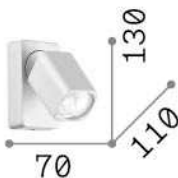

Allgemeine Information

Innen - Wandleuchten

Ean	8021696321530
Artikel	RUDY AP1 SQUARE NERO
Installation	Wandleuchten
Garantie	5 years
Bruttogewicht	0.27 kg
Volumen	0.001688 m ³

Technische Information

Nettogewicht	0.27 kg
Isolationsklasse	II
Schutzindex	IP20
Einhaltung	CE
Betriebstemperatur	0° ~ +40 °C
Dimmer	Determined by the light bulb
Leistung	220-240 V AC
Energieversorgung	Not required
Verstellbarkeit	vert. 0°-90° , orizz. 0°-355°

Quellinfo

Integrierte Quelle	Light bulb (included)
Austauschbare Quelle	No
Leistung	GU10 max 1 x 35 W
Emissionen	Direct
Maximaler Verbrauch	-
Leuchtmittel enthalten	1 - E14 OLIVA 4W 3000K CRI80 SATIN