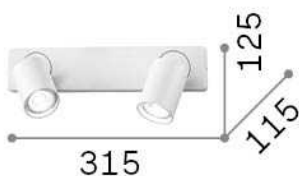

Nettogewicht	0.57 kg
Isolationsklasse	II
Schutzindex	IP20
Einhaltung	CE
Betriebstemperatur	0° ~ +40 °C
Dimmer	Determined by the light bulb
Leistung	220-240 V AC
Energieversorgung	Not required
Verstellbarkeit	vert. 0°-90° , orizz. 0°-355°

Quellinfo

Integrierte Quelle	Light bulb (included)
Austauschbare Quelle	Replaceable
Leistung	GU10 max 2 x 35 W
Emissionen	Direct
Maximaler Verbrauch	-
Leuchtmittel enthalten	1 - E14 OLIVA 4W 3000K CRI80 SATIN