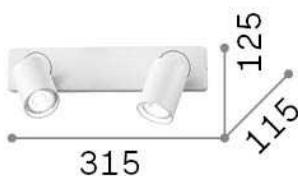

Allgemeine Information

Innen - Wandleuchten

Ean	8021696229034
Artikel	RUDY AP2 ROUND NERO
Installation	Wandleuchten
Garantie	5 years
Bruttogewicht	0.73 kg
Volumen	0.00459 m ³

Technische Information

Nettogewicht	0.57 kg
Isolationsklasse	II
Schutzindex	IP20
Einhaltung	CE
Betriebstemperatur	0° ~ +40 °C
Dimmer	Determined by the light bulb
Leistung	220-240 V AC
Energieversorgung	Not required
Verstellbarkeit	vert. 0°-90° , orizz. 0°-355°

Quellinfo

Integrierte Quelle	Light bulb (included)
Austauschbare Quelle	Replaceable
Leistung	GU10 max 2 x 35 W
Emissionen	Direct
Maximaler Verbrauch	-
Leuchtmittel enthalten	1 - E14 OLIVA 4W 3000K CRI80 SATIN