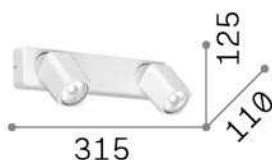

Allgemeine Information

Innen - Wandleuchten

Ean	8021696321509
Artikel	RUDY AP2 SQUARE NERO
Installation	Wandleuchten
Garantie	5 years
Bruttogewicht	0.57 kg
Volumen	0.00459 m ³

Technische Information

Nettogewicht	0.57 kg
Isolationsklasse	II
Schutzindex	IP20
Einhaltung	CE
Betriebstemperatur	0° ~ +40 °C
Dimmer	Determined by the light bulb
Leistung	220-240 V AC
Energieversorgung	Not required
Verstellbarkeit	vert. 0°-90° , orizz. 0°-355°

Quellinfo

Integrierte Quelle	Light bulb (included)
Austauschbare Quelle	No
Leistung	GU10 max 2 x 35 W
Emissionen	Direct
Maximaler Verbrauch	-
Leuchtmittel enthalten	1 - E14 OLIVA 4W 3000K CRI80 SATIN