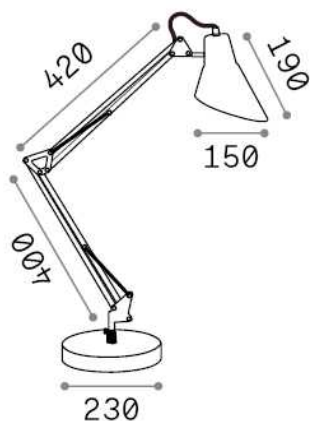

Allgemeine Information

Innen - Tischleuchten

Ean	8021696061160
Artikel	SALLY TL1 NERO RAME
Installation	Tischleuchten
Garantie	5 years
Bruttogewicht	3.45 kg
Volumen	0.013244 m ³

Technische Information

Nettogewicht	2.6 kg
Isolationsklasse	II
Schutzindex	IP20
Einhaltung	CE
Betriebstemperatur	0° ~ +40 °C
Dimmer	NO
Leistung	220-240 V AC Integrated switch button
Energieversorgung	Not required
Verstellbarkeit	YES

Quellinfo

Integrierte Quelle	Light bulb (not included)
Austauschbare Quelle	No
Leistung	E27 max 1 x 42 W
Emissionen	Direct
Maximaler Verbrauch	-