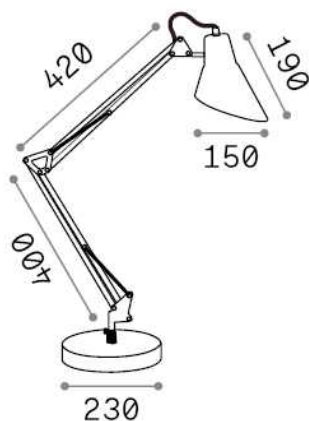

Allgemeine Information

Innen - Tischleuchten

| | |
|----------------------|-------------------------|
| Ean | 8021696265285 |
| Artikel | SALLY TL1 TOTAL BLACK |
| Installation | Tischleuchten |
| Garantie | 5 years |
| Bruttogewicht | 3.45 kg |
| Volumen | 0.013244 m ³ |

Technische Information

| | |
|---------------------------|--|
| Nettogewicht | 2.6 kg |
| Isolationsklasse | II |
| Schutzindex | IP20 |
| Einhaltung | CE |
| Betriebstemperatur | 0° ~ +40 °C |
| Dimmer | NO |
| Leistung | 220-240 V AC Integrated switch button |
| Energieversorgung | Not required |
| Verstellbarkeit | YES |