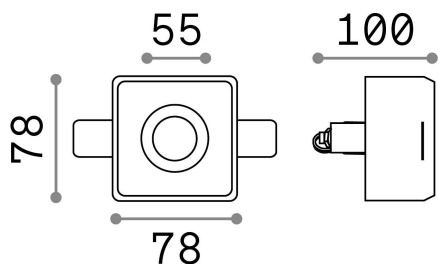

Allgemeine Information

Technisch - Einbauleuchte

Ean	8021696230580
Artikel	SAMBA FI ROUND D55
Installation	Einbauleuchte
Garantie	5 years
Bruttogewicht	0.53 kg
Volumen	0.001625 m ³

Technische Information

Nettogewicht	0.36 kg
Isolationsklasse	II
Schutzindex	IP20
Einhaltung	CE
Betriebstemperatur	0° ~ +40 °C
Dimmer	Determined by the light bulb
Leistung	220-240 V AC
Energieversorgung	Not required
Vertiefte Spezifikationen	83 x 83 - h. ≥ 115 , 9-15

Quellinfo

Integrierte Quelle	Light bulb (not included)
Austauschbare Quelle	No
Leistung	GU10 max 1 x 35 W
Emissionen	Direct
Maximaler Verbrauch	-