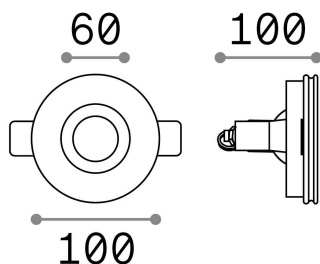

Allgemeine Information

Technisch - Einbauleuchte

Ean	8021696150307
Artikel	SAMBA FI ROUND D60
Installation	Einbauleuchte
Garantie	5 years
Bruttogewicht	0.31 kg
Volumen	0.0018 m ³

Technische Information

Nettogewicht	0.24 kg
Isolationsklasse	II
Schutzindex	IP20
Einhaltung	CE
Betriebstemperatur	0° ~ +40 °C
Dimmer	Determined by the light bulb
Leistung	220-240 V AC
Energieversorgung	Not required
Vertiefte Spezifikationen	Ø 103 - h. ≥ 180 , 12

Quellinfo

Integrierte Quelle	Light bulb (not included)
Austauschbare Quelle	No
Leistung	GU10 max 1 x 35 W
Emissionen	Direct
Maximaler Verbrauch	-