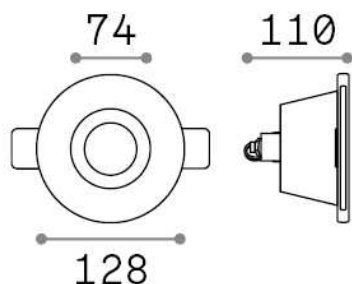

Allgemeine Information

Technisch - Einbauleuchte

Ean	8021696150130
Artikel	SAMBA FI ROUND D74
Installation	Einbauleuchte
Garantie	5 years
Bruttogewicht	0.53 kg
Volumen	0.003179 m ³

Technische Information

Nettogewicht	0.45 kg
Isolationsklasse	II
Schutzindex	IP20
Einhaltung	CE
Betriebstemperatur	0° ~ +40 °C
Dimmer	Determined by the light bulb
Leistung	220-240 V AC
Energieversorgung	Not required
Vertiefte Spezifikationen	Ø 133 - h. ≥ 180 , 12

Quellinfo

Integrierte Quelle	Light bulb (not included)
Austauschbare Quelle	No
Leistung	GU10 max 1 x 35 W
Emissionen	Direct
Maximaler Verbrauch	-