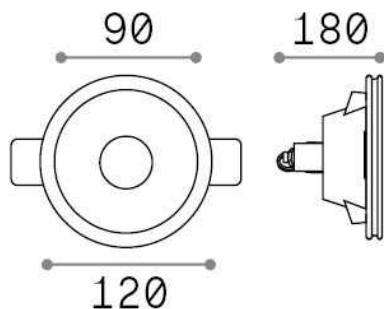

Allgemeine Information

Technisch - Einbauleuchte

Ean	8021696139012
Artikel	SAMBA FI ROUND D90
Installation	Einbauleuchte
Garantie	5 years
Bruttogewicht	0.56 kg
Volumen	0.00357 m ³

Technische Information

Nettogewicht	0.42 kg
Isolationsklasse	II
Schutzindex	IP20
Einhaltung	CE
Betriebstemperatur	0° ~ +40 °C
Dimmer	Determined by the light bulb
Leistung	220-240 V AC
Energieversorgung	Not required
Vertiefte Spezifikationen	Ø 123 - h. ≥ 155 , 12

Quellinfo

Integrierte Quelle	Light bulb (not included)
Austauschbare Quelle	No
Leistung	GU10 max 1 x 50 W
Emissionen	Direct
Maximaler Verbrauch	-