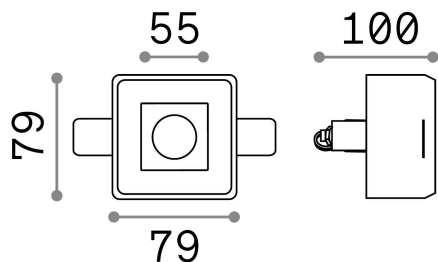

Allgemeine Information

Technisch - Einbauleuchte

Ean	8021696229997
Artikel	SAMBA FI SQUARE D55
Installation	Einbauleuchte
Garantie	5 years
Bruttogewicht	0.53 kg
Volumen	0.001563 m ³

Technische Information

Nettogewicht	0.33 kg
Isolationsklasse	II
Schutzindex	IP20
Einhaltung	CE
Betriebstemperatur	0° ~ +40 °C
Dimmer	Determined by the light bulb
Leistung	220-240 V AC
Energieversorgung	Not required
Vertiefte Spezifikationen	83 x 83 - h. ≥ 115 , 9-15

Quellinfo

Integrierte Quelle	Light bulb (not included)
Austauschbare Quelle	No
Leistung	GU10 max 1 x 35 W
Emissionen	Direct
Maximaler Verbrauch	-