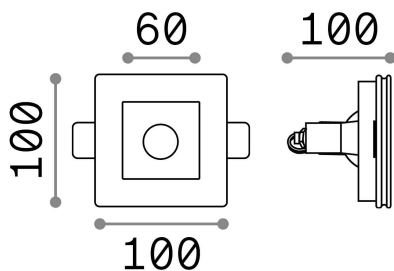

Allgemeine Information

Technisch - Einbauleuchte

Ean	8021696150291
Artikel	SAMBA FI SQUARE D60
Installation	Einbauleuchte
Garantie	5 years
Bruttogewicht	0.43 kg
Volumen	0.001922 m ³

Technische Information

Nettogewicht	0.33 kg
Isolationsklasse	II
Schutzindex	IP20
Einhaltung	CE
Betriebstemperatur	0° ~ +40 °C
Dimmer	Determined by the light bulb
Leistung	220-240 V AC
Energieversorgung	Not required
Vertiefte Spezifikationen	103 x 103 - h. ≥ 180 , 12

Quellinfo

Integrierte Quelle	Light bulb (not included)
Austauschbare Quelle	No
Leistung	GU10 max 1 x 35 W
Emissionen	Direct
Maximaler Verbrauch	-