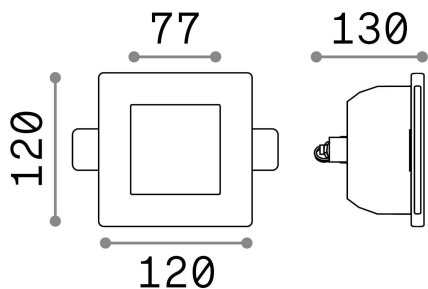

Allgemeine Information

Technisch - Einbauleuchte

Ean	8021696150116
Artikel	SAMBA FI SQUARE D77
Installation	Einbauleuchte
Garantie	5 years
Bruttogewicht	0.76 kg
Volumen	0.00374 m ³

Technische Information

Nettogewicht	0.6 kg
Isolationsklasse	II
Schutzindex	IP20
Einhaltung	CE
Betriebstemperatur	0° ~ +40 °C
Dimmer	Determined by the light bulb
Leistung	220-240 V AC
Energieversorgung	Not required
Vertiefte Spezifikationen	123 x 123 - h. ≥ 155 , 12

Quellinfo

Integrierte Quelle	Light bulb (not included)
Austauschbare Quelle	No
Leistung	GU10 max 1 x 35 W
Emissionen	Direct
Maximaler Verbrauch	-