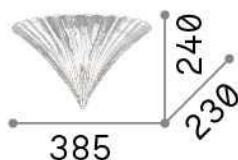

Allgemeine Information

Innen - Wandleuchten

Ean	8021696087375
Artikel	SANTA AP1 BIG ORO
Installation	Wandleuchten
Garantie	5 years
Bruttogewicht	3.76 kg
Volumen	0.037975 m ³

Technische Information

Nettogewicht	2.9 kg
Isolationsklasse	I
Schutzindex	IP20
Einhaltung	CE
Betriebstemperatur	0° ~ +40 °C
Dimmer	Determined by the light bulb
Leistung	220-240 V AC
Energieversorgung	Not required