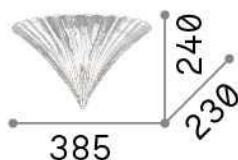

Quellinfo

Integrierte Quelle	Light bulb (not included)
Austauschbare Quelle	No
Leistung	E14 max 1 x 40 W
Emissionen	Diffuse
Maximaler Verbrauch	-