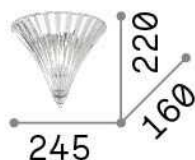

Allgemeine Information

Innen - Wandleuchten

Ean	8021696013046
Artikel	SANTA AP1 SMALL ORO
Installation	Wandleuchten
Garantie	5 years
Bruttogewicht	1.64 kg
Volumen	0.018432 m ³

Technische Information

Nettogewicht	1.2 kg
Isolationsklasse	I
Schutzindex	IP20
Einhaltung	CE
Betriebstemperatur	0° ~ +40 °C
Dimmer	Determined by the light bulb
Leistung	220-240 V AC
Energieversorgung	Not required

Quellinfo

Integrierte Quelle	Light bulb (not included)
Austauschbare Quelle	No
Leistung	E14 max 1 x 40 W
Emissionen	Diffuse
Maximaler Verbrauch	-