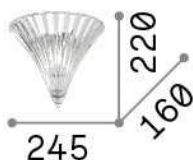

Allgemeine Information

Innen - Wandleuchten

Ean	8021696013060
Artikel	SANTA AP1 SMALL TRASPARENTE
Installation	Wandleuchten
Garantie	5 years
Bruttogewicht	1.62 kg
Volumen	0.018432 m ³

Technische Information

Nettogewicht	1.2 kg
Isolationsklasse	I
Schutzindex	IP20
Einhaltung	CE
Betriebstemperatur	0° ~ +40 °C
Dimmer	Determined by the light bulb
Leistung	220-240 V AC
Energieversorgung	Not required

Quellinfo

Integrierte Quelle	Light bulb (not included)
Austauschbare Quelle	No
Leistung	E14 max 1 x 40 W
Emissionen	Diffuse
Maximaler Verbrauch	-