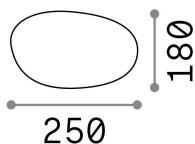

Allgemeine Information

Aussen - Stehleuchten

Ean	8021696161754
Artikel	SASSO PT1 D25
Installation	Stehleuchten
Garantie	5 years
Bruttogewicht	0.98 kg
Volumen	0.012285 m ³

Technische Information

Nettogewicht	0.71 kg
Isolationsklasse	II
Schutzindex	IP44
Einhaltung	CE
Betriebstemperatur	-
Dimmer	Determined by the light bulb
Leistung	220-240 V AC 50/60 Hz
Energieversorgung	Not required