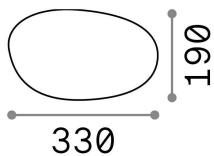

Allgemeine Information

Aussen - Stehleuchten

Ean	8021696161761
Artikel	SASSO PT1 D33
Installation	Stehleuchten
Garantie	5 years
Bruttogewicht	1.36 kg
Volumen	0.02093 m ³

Technische Information

Nettogewicht	0.9 kg
Isolationsklasse	II
Schutzindex	IP44
Einhaltung	CE
Betriebstemperatur	-
Dimmer	Determined by the light bulb
Leistung	220-240 V AC 50/60 Hz
Energieversorgung	Not required