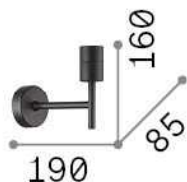

## Innen - Wandleuchten

<b>Ean</b>	8021696259772
<b>Artikel</b>	SET UP MAP1 NERO
<b>Installation</b>	Wandleuchten
<b>Garantie</b>	5 years
<b>Bruttogewicht</b>	0.51 kg
<b>Volumen</b>	0.00323 m <sup>3</sup>

## Technische Information

<b>Nettogewicht</b>	0.37 kg
<b>Isolationsklasse</b>	I
<b>Schutzindex</b>	IP20
<b>Einhaltung</b>	CE
<b>Betriebstemperatur</b>	0° ~ +40 °C
<b>Dimmer</b>	Determined by the light bulb
<b>Leistung</b>	220-240 V AC
<b>Energieversorgung</b>	Not required
<b>einschließlich Zubehör</b>	Lampshade